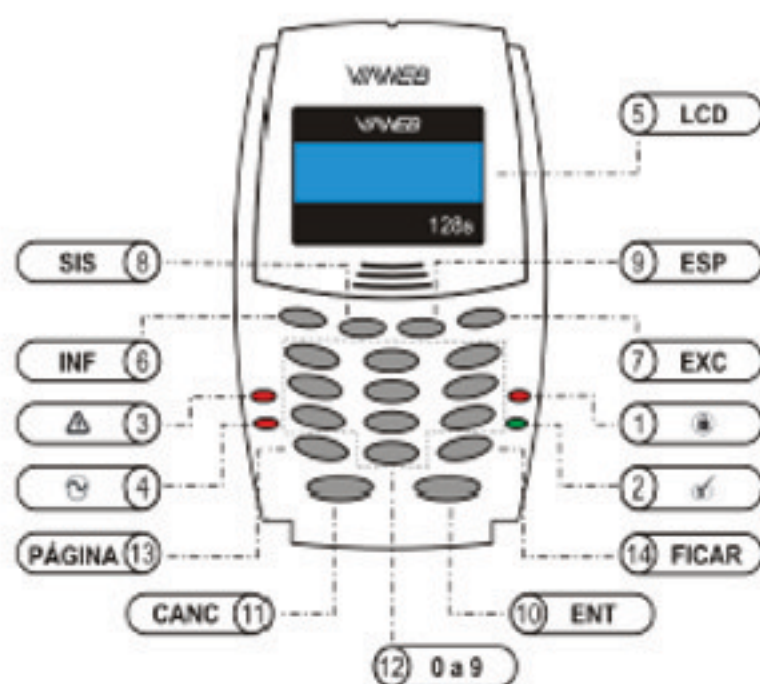

# TECLADO VW 128s LCD

## Teclado – VIAWEB 128s LCD

### INDICAÇÕES DO TECLADO

Led	Aceso	Apagado	Piscando
	Central Armada	Central Desarmada	Piscando – Central disparada
	Indica que todas as zonas estão fechadas.	Indica que existe alguma zona aberta.	
	Mostrando informações de falha, Ver Tabela:	Sem problemas	Indica informações de falhas no sistema. Ver tabela:
	1 – Falha de bateria		6 – Falha de fiação "tamper"
	2 – Falha de energia elétrica		7 – Falha de periférico
	3 – Falha de sirene		8 – Falha de linha telefônica
	4 – Falha de alimentação do barramento		9 – Relógio
	Indica rede elétrica OK	Falha de bateria	Falha de rede elétrica
LCD	Zona Aberta, Status, Programação.		

Teclas	Função
INF	Ao pressionar mostra as informações de falhas através do led de 1 a 10.
EXC	Tecla para anular zonas. nº da zona + EXC + senha usuário.
SIS	Ao pressionar indica o estado das partições armada ou desarmada.
ESP	Tecla especial, ao pressioná-la seguida da tecla numérica (1 a 10), executa funções pré-definidas na programação.
ENT	Tecla para entrar e sair da programação.
CANC	Cancela as últimas teclas digitadas e limpa a memória de disparo quando pressionada por 3 segundos.
0 a 9	Para digitação de senhas e programação.
Página	Tecla de navegação.
Ficar	Tecla de navegação.