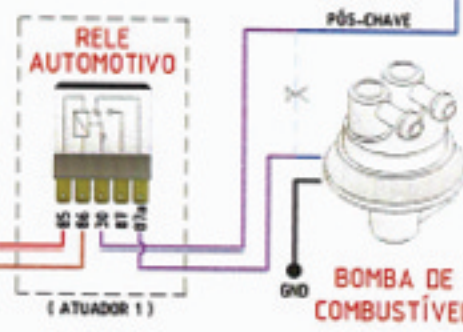

ESTA FACE DEVE ESTAR VOLTADA PARA CIMA, SEM OBSTACULOS METÁLICAS

ANTENAS GPS E GSM EMBUTIDAS

SEGUIR A INDICAÇÃO DA SETA VOLTADA PARA CIMA

RASTREADOR RST-MINI

INSTALAÇÃO COMPLETA TECLADO

Emenda simples ou utilizando conector tipo SCOTCHLOK