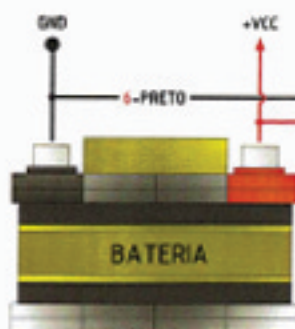

ESTA FACE DEVE ESTAR VOLTADA PARA CIMA, SEM OBSTACULOS METÁLICAS

ANTENAS GPS E GSM EMBUTIDAS

SEGUIR A INDICAÇÃO DA SETA VOLTADA PARA CIMA

RASTREADOR RST-MINI

INSTALAÇÃO COMPLETA TECLADO

Emenda simples ou utilizando conector tipo SCOTCHLOK